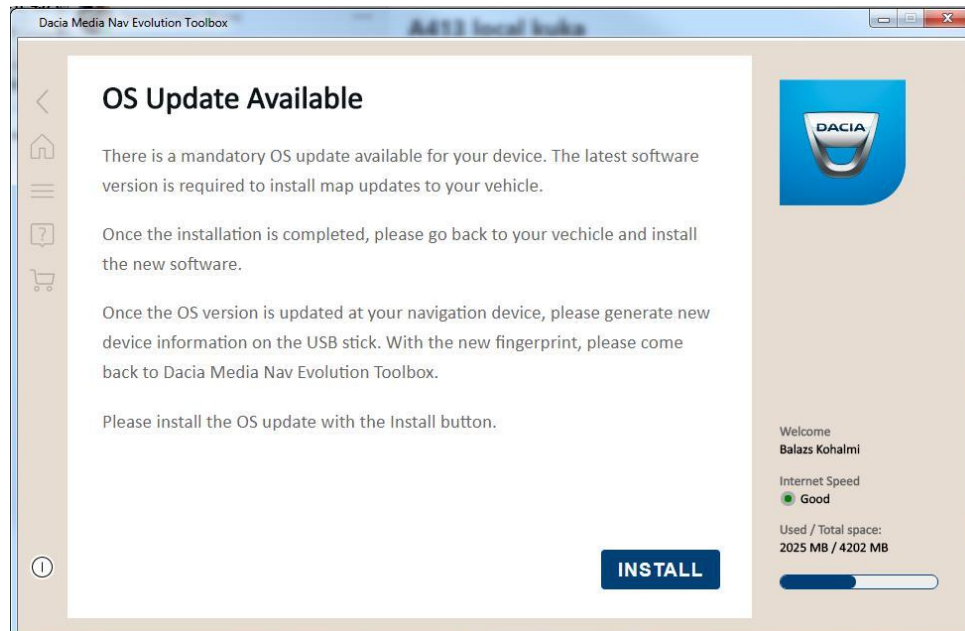

1. Retirez la clé USB et réinsérez-la dans l'unité principale
2. Allumez le système de navigation
3. Cliquez sur Mise à jour et attendez qu'elle soit terminée
4. Synchronisez à nouveau les données de navigation du système (voir Guide pratique, section 1)
5. Si vous souhaitez télécharger une mise à jour de carte maintenant, retirez votre clé, réinsérez-la dans votre ordinateur et redémarrez Toolbox.

REMARQUE : Veuillez noter que sans mise à jour du système d'exploitation de votre système de navigation, vous ne pourrez pas télécharger gratuitement des mises à jour de cartes ou acheter de nouvelles mises à jour.