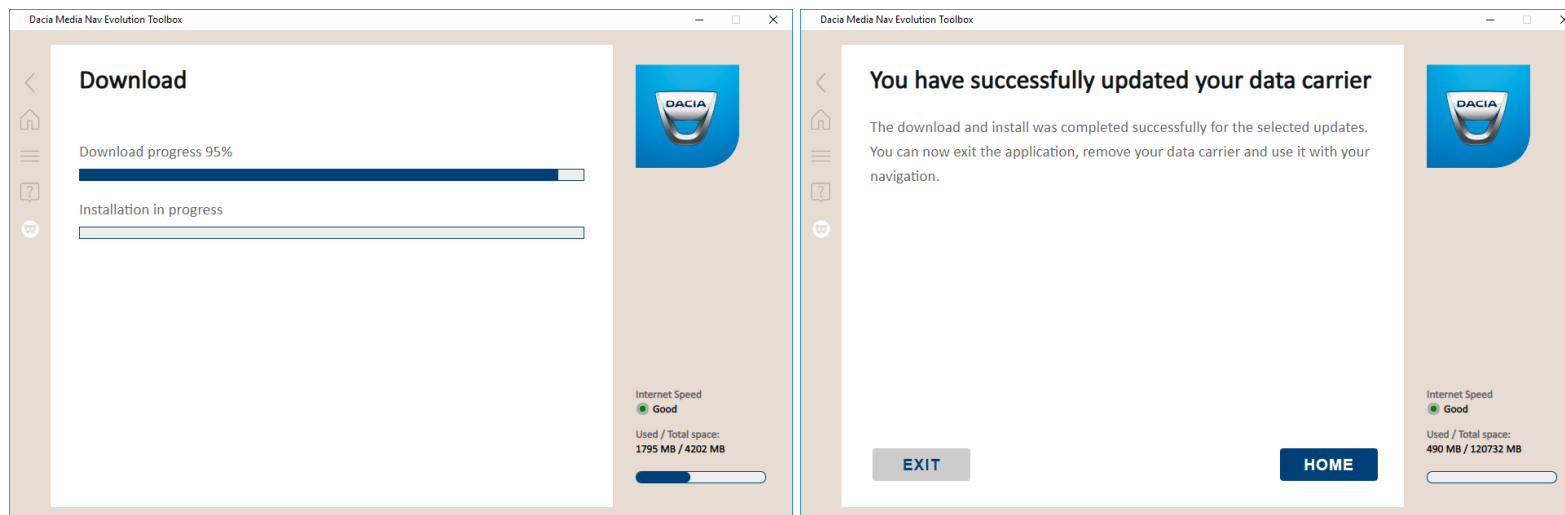

2. Cliquez sur [Installer] pour télécharger et installer le(s) contenu(s) disponible(s).

- ✓ Les barres de progression indiquent la progression du téléchargement et de l'installation.
- ✓ Attendez que le processus se termine ; un message d'installation réussie s'affiche.
- ✓ Si vous cliquez sur [Annuler], vous pouvez toujours télécharger la mise à jour gratuite ultérieurement à partir de [Mise à jour de carte gratuite disponible] sur l'écran HOME.
- ✓ Si le bouton [Mise à jour de carte gratuite disponible] n'est pas disponible, soit vous avez alors déjà téléchargé et installé la mise à jour, soit vous n'êtes pas éligible pour une mise à jour gratuite.

REMARQUE : Le processus de téléchargement peut prendre plus ou moins de temps en fonction de la vitesse de votre connexion à Internet.