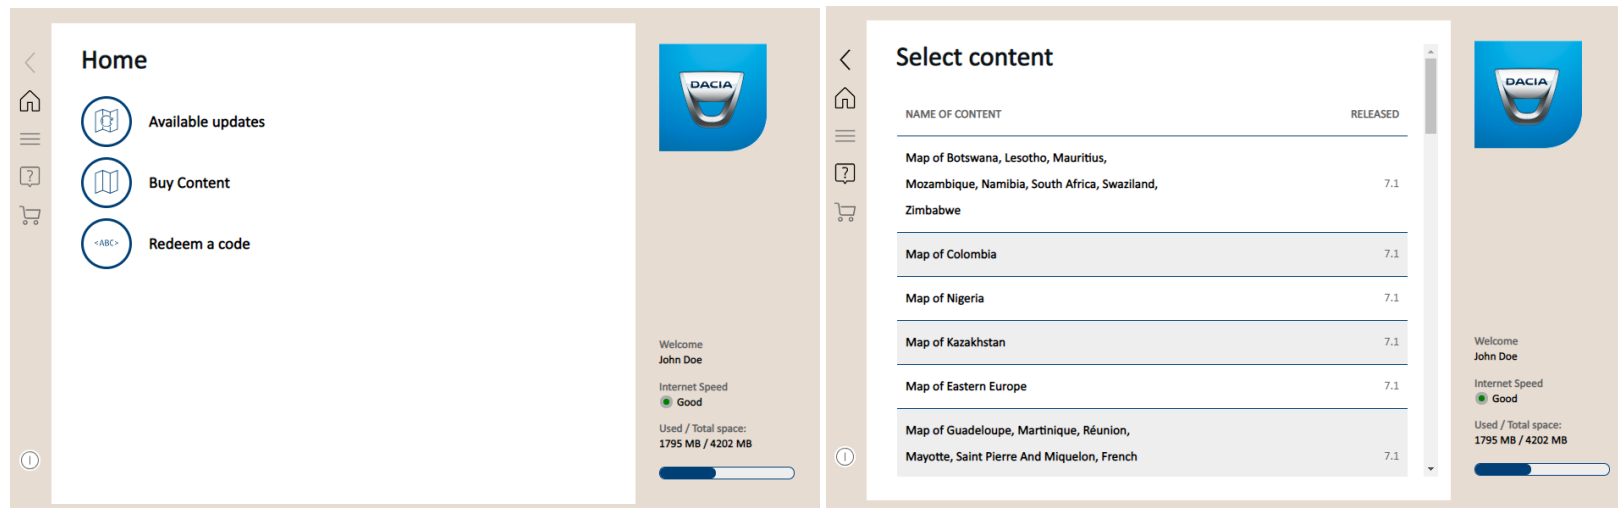

7. Choisissez le type de votre carte de crédit/débit et entrez les informations relatives à cette carte.
8. Une fois que votre paiement a été traité, cliquez sur [Installer].
9. Après l'installation, éjectez la clé USB, insérez-la dans l'unité principale de votre véhicule et téléchargez la mise à jour de la carte sur votre système de navigation (voir section 1. Synchronisation des données de navigation).