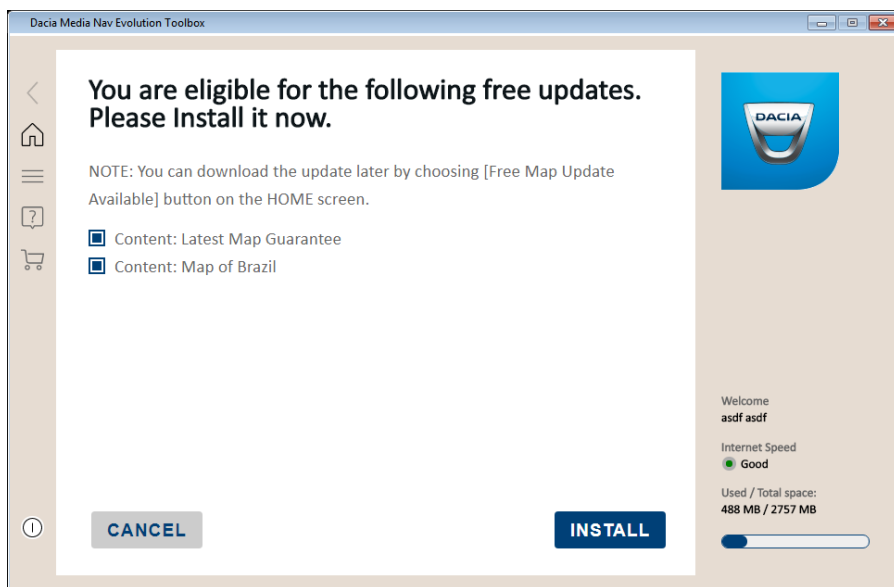

---

4. TÉLÉCHARGER LES MISES À JOUR DE CARTES GRATUITES

Afin d'offrir la meilleure expérience possible avec votre système de navigation Media Nav, votre constructeur automobile fournit **une mise à jour de carte gratuite dans les 90 jours** suivant la première utilisation du système multimédia Media Nav Evolution. Ne manquez pas cette opportunité et mettez à jour votre système sans délai.

1. Après vous être connecté, vous êtes dirigé vers l'écran [Mises à jour gratuites].