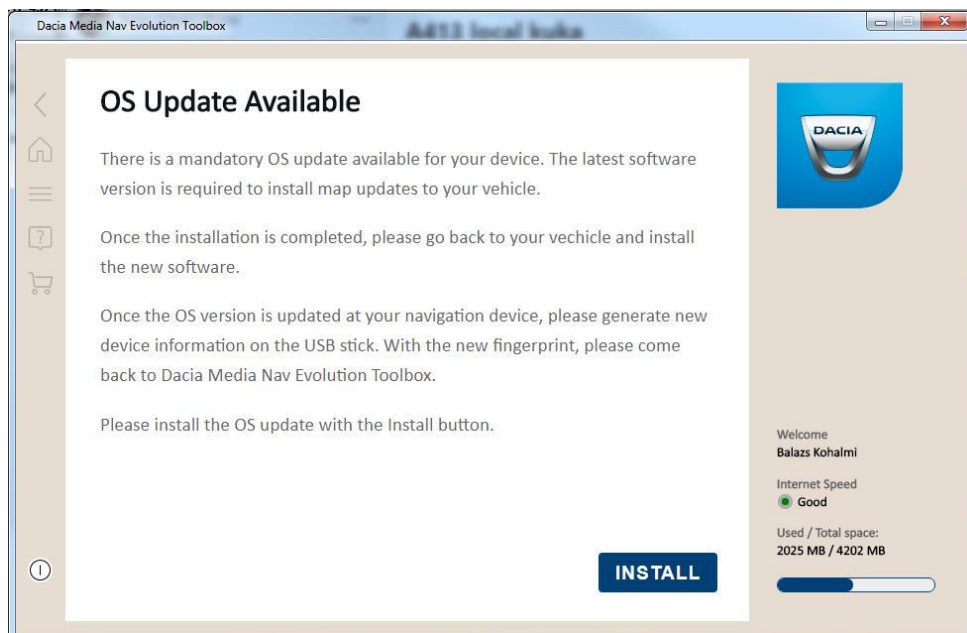

Po pomyślnym zainstalowaniu aktualizacji systemu operacyjnego na nośniku pamięci USB:

1. Wyjmij nośnik pamięci USB i włóż go ponownie do urządzenia nawigacyjnego.
2. Włącz system nawigacyjny.
3. Kliknij przycisk Aktualizacja i poczekaj, aż proces się zakończy.
4. Zsynchronizuj ponownie dane systemu nawigacyjnego (patrz część 1 przewodnika).
5. Jeśli chcesz teraz pobrać aktualizację mapy, wyjmij nośnik pamięci USB i podłącz go ponownie do komputera, a następnie uruchom program Toolbox jeszcze raz.

UWAGA: bez aktualizacji systemu operacyjnego urządzenia nawigacyjnego nie będzie można pobierać bezpłatnych aktualizacji map ani kupować nowych aktualizacji.