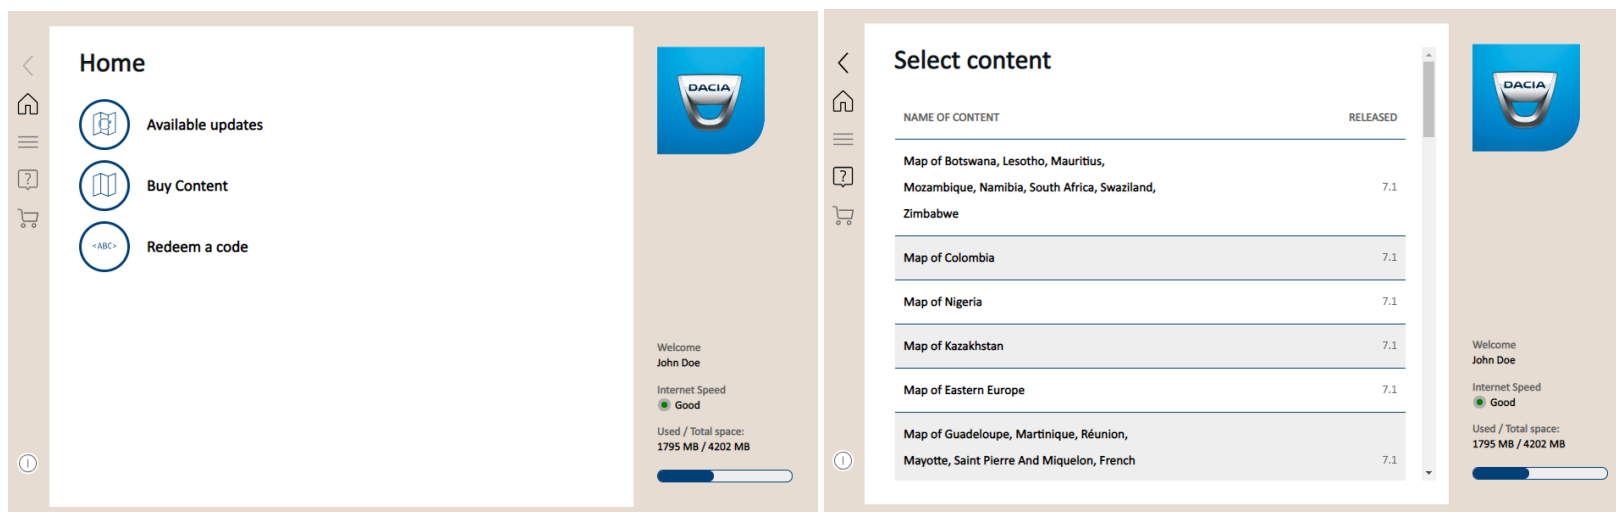

1. Wybierz typ karty kredytowej lub debetowej i wprowadź dane karty.
2. Po przetworzeniu płatności kliknij przycisk Zainstaluj.
3. Po instalacji wyjmij nośnik pamięci USB, włóż go systemu nawigacji w pojeździe i wczytaj aktualizację map do systemu (patrz część 1 pt. Synchronizowanie danych nawigacyjnych).