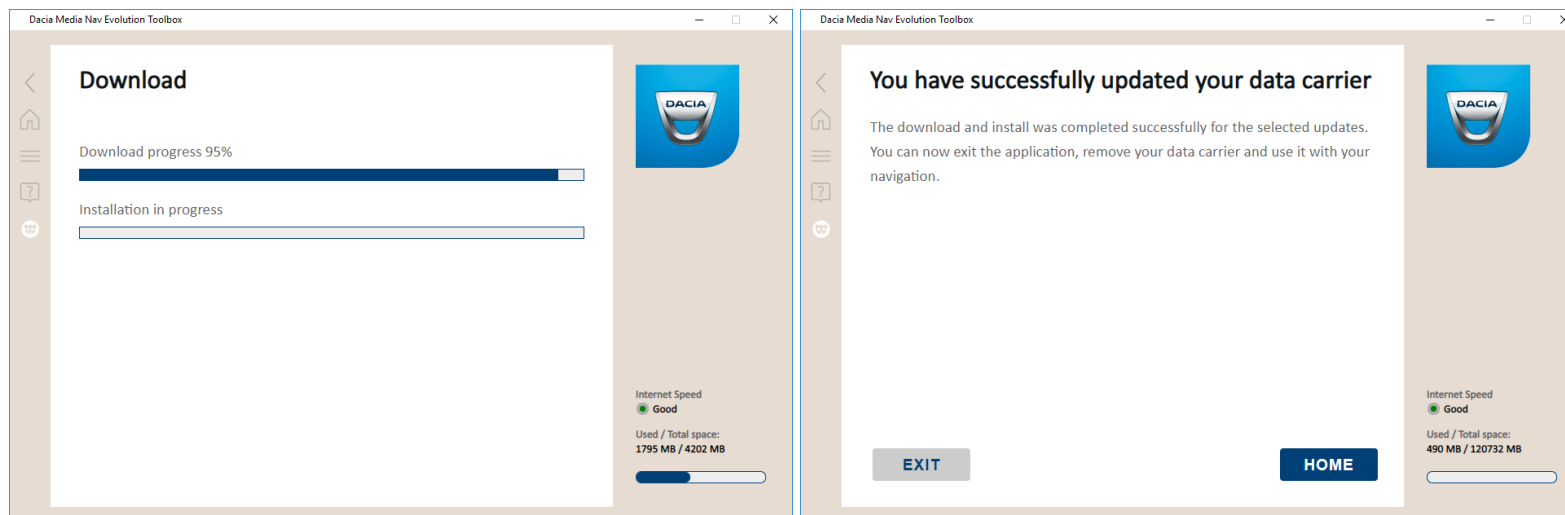

1. Po zalogowaniu wyświetlony zostanie ekran Bezpłatne aktualizacje.

2. Kliknij przycisk Zainstaluj, aby pobrać i zainstalować dostępną zawartość.

- ✓ Paski postępu przedstawiają postęp pobierania i instalacji.
- ✓ Poczekaj, aż proces się zakończy i pojawi się komunikat o powodzeniu instalacji.
- ✓ Jeśli klikniesz przycisk Anuluj, bezpłatną aktualizację będzie można nadal pobrać później, używając opcji Dostępna aktualizacja bezpłatnych map na ekranie startowym.
- ✓ Jeśli przycisk Dostępna aktualizacja bezpłatnych map nie jest aktywny, aktualizacja została już pobrana i zainstalowana albo nie masz uprawnień do bezpłatnej aktualizacji.