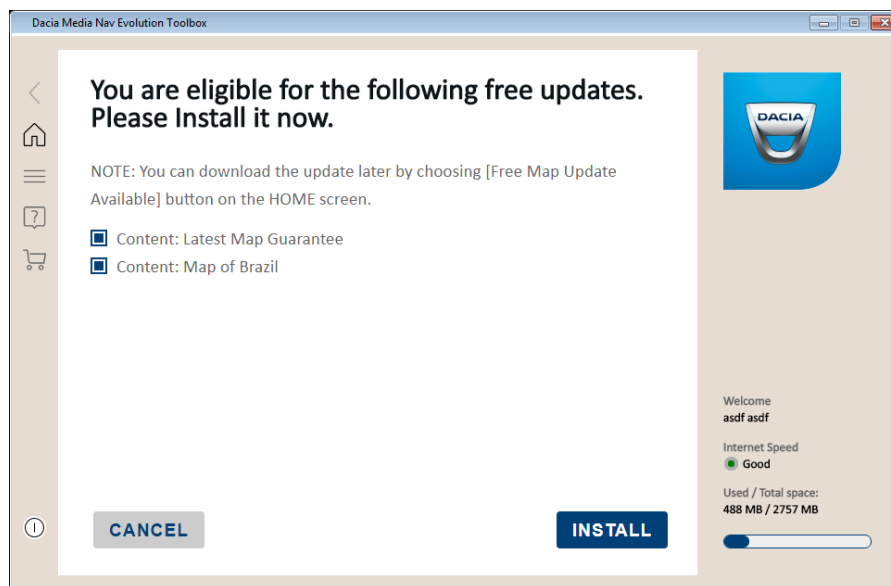

Po pomyślnym zainstalowaniu aktualizacji systemu operacyjnego na nośniku pamięci USB:

1. Wyjmij nośnik pamięci USB i włóż go ponownie do urządzenia nawigacyjnego.
2. Włącz system nawigacyjny.
3. Kliknij przycisk Aktualizacja i poczekaj, aż proces się zakończy.
4. Zsynchronizuj ponownie dane systemu nawigacyjnego (patrz część 1 przewodnika).
5. Jeśli chcesz teraz pobrać aktualizację mapy, wyjmij nośnik pamięci USB i podłącz go ponownie do komputera, a następnie uruchom program Toolbox jeszcze raz.

**UWAGA:** bez aktualizacji systemu operacyjnego urządzenia nawigacyjnego nie będzie można pobierać bezpłatnych aktualizacji map ani kupować nowych aktualizacji.

---

1. Po zalogowaniu wyświetlony zostanie ekran Bezpłatne aktualizacje.

2. Kliknij przycisk Zainstaluj, aby pobrać i zainstalować dostępną zawartość.

- ✓ Paski postępu przedstawiają postęp pobierania i instalacji.
- ✓ Poczekaj, aż proces się zakończy i pojawi się komunikat o powodzeniu instalacji.
- ✓ Jeśli klikniesz przycisk Anuluj, bezpłatną aktualizację będzie można nadal pobrać później, używając opcji Dostępna aktualizacja bezpłatnych map na ekranie startowym.
- ✓ Jeśli przycisk Dostępna aktualizacja bezpłatnych map nie jest aktywny, aktualizacja została już pobrana i zainstalowana albo nie masz uprawnień do bezpłatnej aktualizacji.