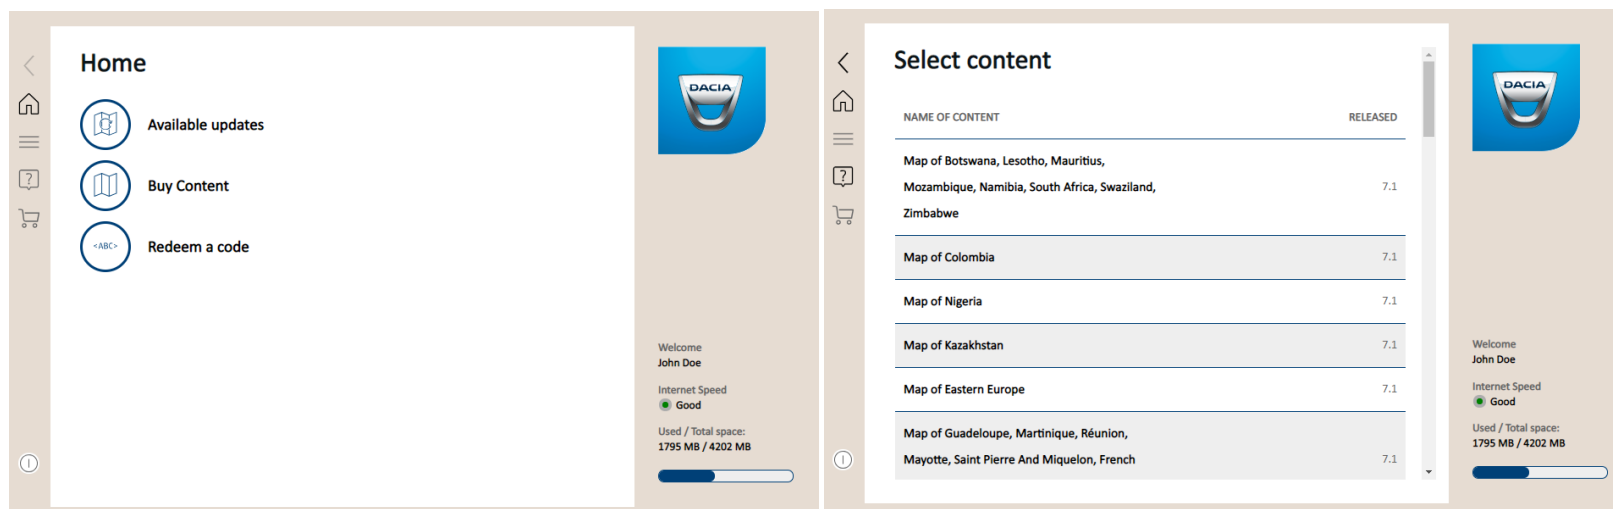

5. Digite seus dados de faturamento e clique em [Pagamento] (se você já tiver comprado o conteúdo no Toolbox, em seguida, seu endereço será armazenado antecipadamente. Faturas emitidas não podem ser modificadas portanto, portanto verifique cuidadosamente as informações antes de continuar com o pagamento.)
6. Leia os Termos e Condições de Compra e clique em [Enviar o pedido e pagar]
7. Escolha o tipo do seu cartão de crédito/débito e insira as informações do cartão.
8. Após o pagamento ser processado, clique em [Instalar]
9. Após a instalação, ejetar a unidade flash USB, insira na unidade de direção do seu veículo e envie a atualização do mapa para seu sistema de navegação (ver seção 1. Sincronização de dados de navegação).