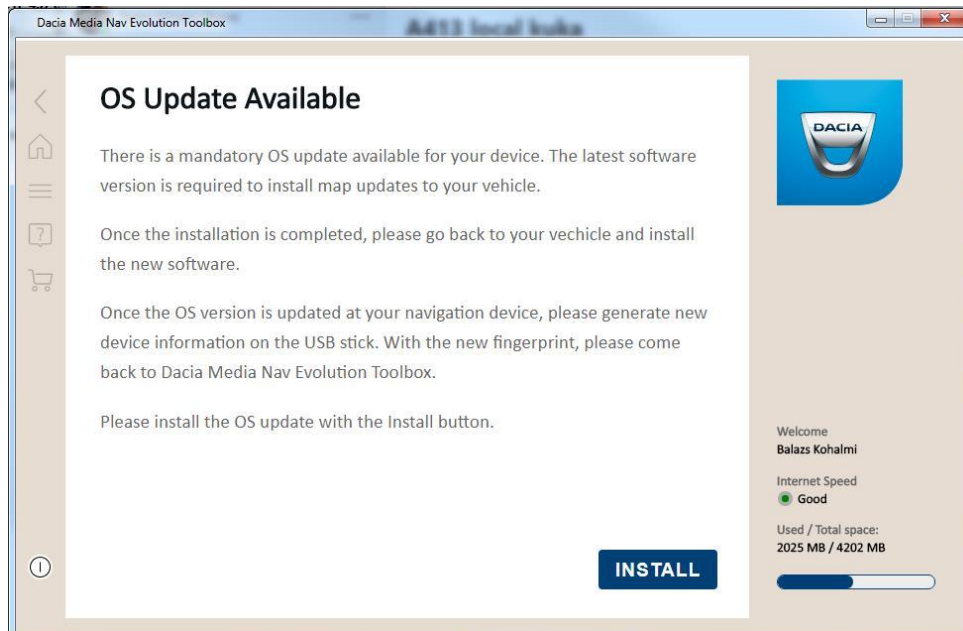

2. O Toolbox oferecerá automaticamente a atualização do sistema operacional
3. Clique em Instalar.

Após a atualização do SO ser efetuada com êxito para a unidade flash USB:

1. Remova a unidade flash USB e a insira novamente na unidade de direção
2. Ligue o sistema de navegação
3. Clique em Atualizar e aguarde até que seja concluída
4. Sincronize os dados do sistema navegação novamente (consulte o Guia de Instruções, seção 1.)
5. Se deseja baixar um mapa atualizar agora, remova o dispositivo, insira-o novamente no seu computador e reinicie o Toolbox.

OBSERVAÇÃO: Observe que sem atualizar o sistema operacional de seu sistema de navegação, você não será capaz de baixar atualizações de mapa gratuitos ou comprar novas atualizações.