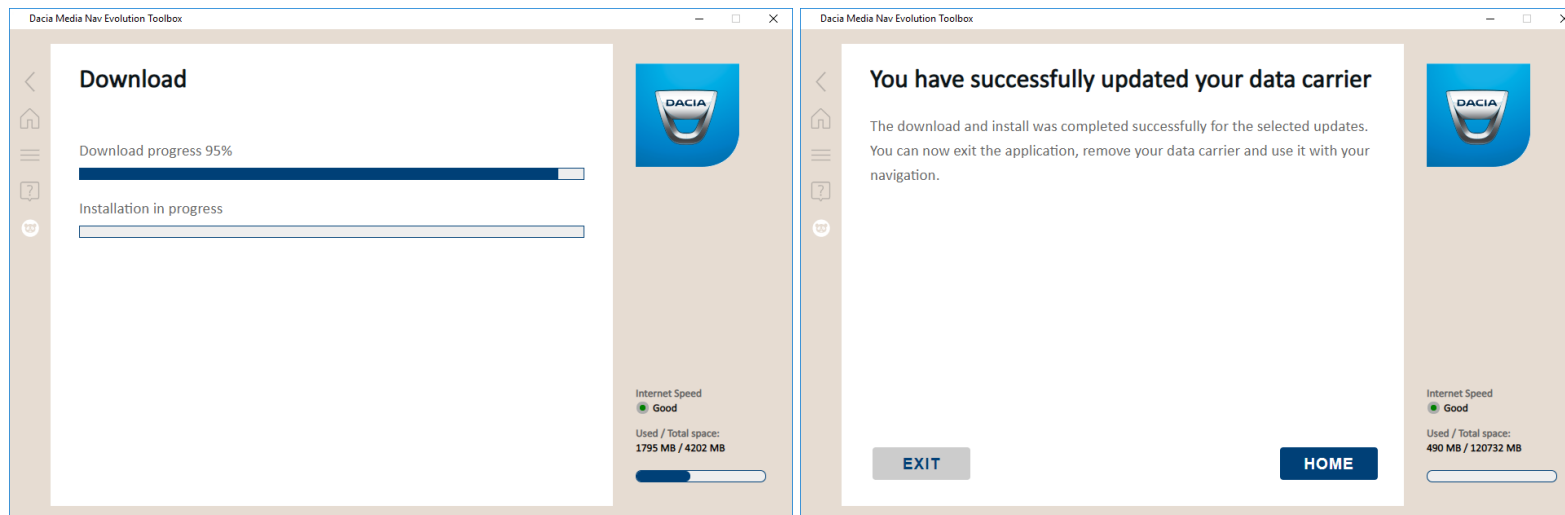

2. Clique em [Instalar] para baixar e instalar o(s) conteúdo(s) disponível(is)

- ✓ As barras de progresso mostram o progresso do download e instalação.
- ✓ Espere até que o processo seja concluído, aparecerá uma mensagem com êxito da instalação.
- ✓ Se você clicar em [Cancelar], ainda poderá baixar a atualização gratuita depois da [atualização de mapa gratuito disponível] na tela INÍCIO.
- ✓ Se o botão [atualização de mapa gratuito disponível] não estiver disponível, então você já tem ou já baixou e instalou a atualização ou não está apto à atualização gratuita.

OBSERVAÇÃO: O processo de download pode levar mais tempo, dependendo da velocidade de sua conexão com a internet.