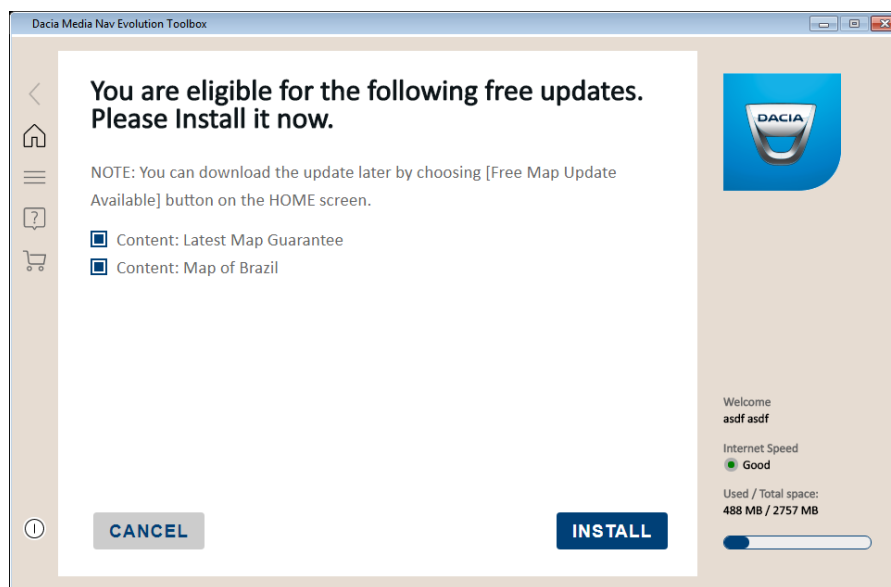

---

4. BAIXAR ATUALIZAÇÕES DE MAPAS

Para fornecer a melhor experiência possível com seu sistema de navegação Media Nav, o fabricante do veículo fornece **uma atualização do mapa gratuito dentro de 90 dias** da primeira utilização do sistema multimídia Media Nav Evolution. Não perca esta oportunidade e atualize o seu sistema tão logo possível.

1. Após o login, o acesso será direcionado para a tela [Atualizações Gratuitas].